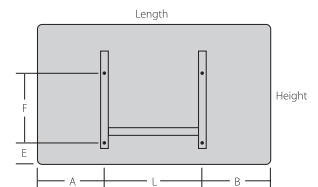

Model	Rating Watt	Length mm	Height mm	Depth from wall mm	A mm	L mm	B mm	E mm	F mm	Weight kg
Series 14 - E4E-GB										
E4E 0500 GB	500	475	400	110	137.5	200	137.5	70	200	4.0
E4E 0750 GB	750	625	400	110	162.5	300	162.5	70	200	4.9
E4E 1000 GB	1000	775	400	110	187.5	400	187.5	70	200	5.8
E4E 1250 GB	1250	975	400	110	187.5	600	187.5	70	200	7.0
E4E 1500 GB	1500	1125	400	110	262.5	600	262.5	70	200	8.1
E4E 2000 GB	2000	1525	400	110	262.5	1000	262.5	70	200	10.5