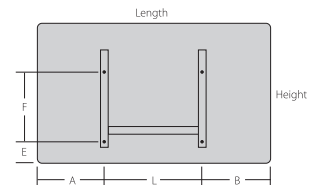

Model	Rating Watt	Length mm	Height mm	Depth from wall mm	A mm	L mm	B mm	E mm	F mm	Weight kg
Series 8 Slimline heater - C4E										
C4E 05	500	425	400	78	170	150	105	70	200	3.1
C4E 07	750	525	400	78	170	200	155	70	200	3.7
C4E 10	1000	675	400	78	187.5	300	187.5	70	200	4.6
C4E 12	1250	825	400	78	212.5	400	212.5	70	200	5.5
C4E 15	1500	975	400	78	187.5	600	187.5	70	200	6.4
C4E 20	2000	1325	400	78	362.5	600	362.5	70	200	8.1